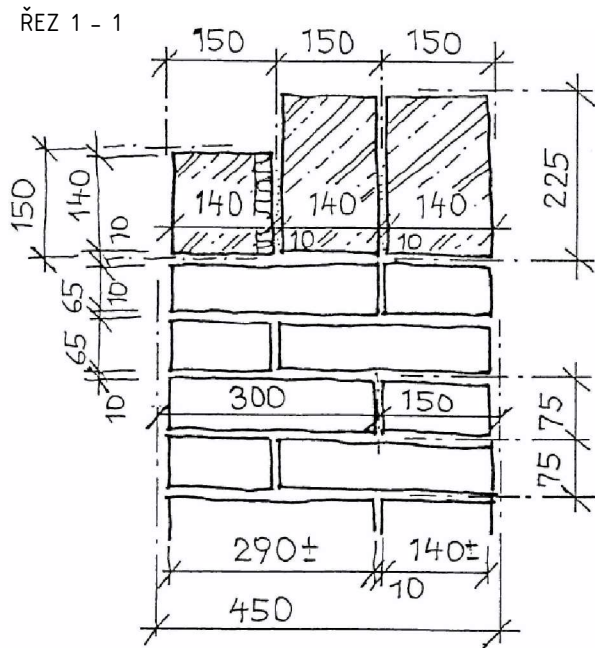

### ZDIVO TYPU THERM, M 1:10

### ZDIVO Z CIHEL PLNÝCH, M 1:10

### KOORDINAČNÍ ROZMĚRY U OKENNÍHO OTVORU, M 1:10

ZR = ZÁKLADNÍ ROZMĚR

KR = KOORDINAČNÍ ROZMĚR

PŘEDMĚT: BH 001 - POZEMNÍ STAVITELSTVÍ 1

VYPRACOVAL: JMÉNO, PŘÍJMENÍ, SKUPINA

NÁZEV: MODULOVÁ KOORDINACE

DATUM ZPRACOVÁNÍ: 1. 9. 2016