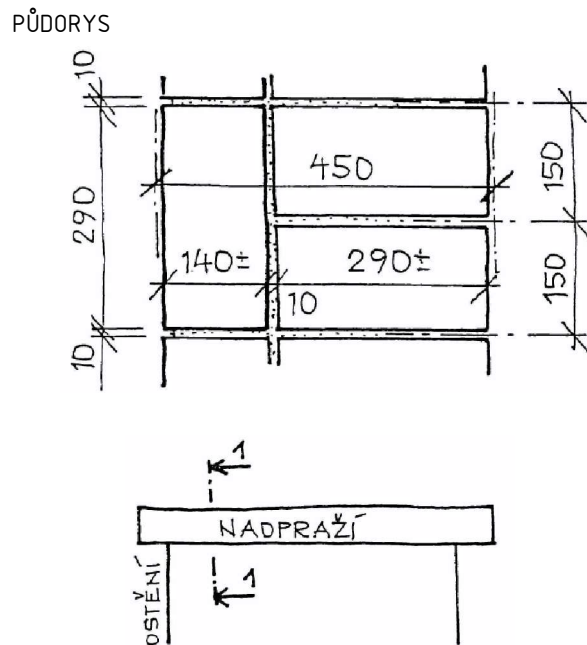

### ZDIVO Z CIHEL PLNÝCH, M 1:10

### KOORDINAČNÍ ROZMĚRY U OKENNÍHO OTVORU, M 1:10

ZR = ZÁKLADNÍ ROZMĚR

KR = KOORDINAČNÍ ROZMĚR

PŘEDMĚT: BH 001 - POZEMNÍ STAVITELSTVÍ 1

VYPRACOVAL: JMÉNO, PŘÍJMENÍ, SKUPINA

NÁZEV: MODULOVÁ KOORDINACE

DATUM ZPRACOVÁNÍ: 1. 9. 2016