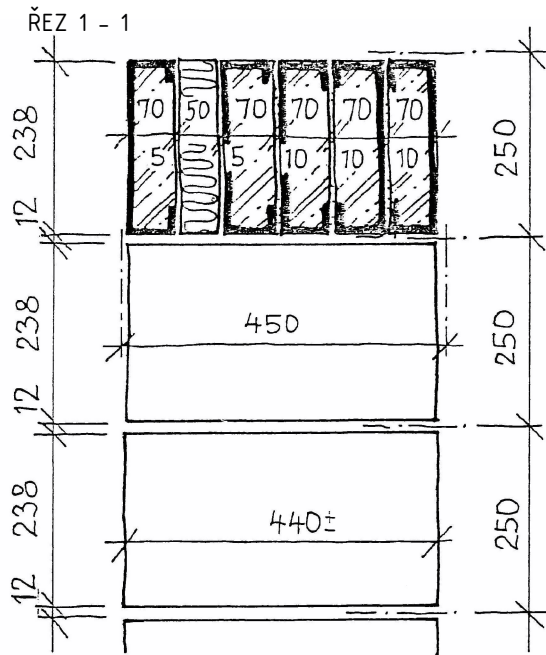

### ZDIVO TYPU THERM, M 1:10

### ZDIVO Z CIHEL PLNÝCH, M 1:10

### KOORDINAČNÍ ROZMĚRY U OKENNÍHO OTVORU, M 1:10

ZR = ZÁKLADNÍ ROZMĚR

KR = KOORDINAČNÍ ROZMĚR

PŘEDMĚT: BH 001 - POZEMNÍ STAVITELSTVÍ 1

VYPRACOVAL: JMÉNO, PŘÍJMENÍ, SKUPINA

NÁZEV: MODULOVÁ KOORDINACE

DATUM ZPRACOVÁNÍ: 1. 9. 2016