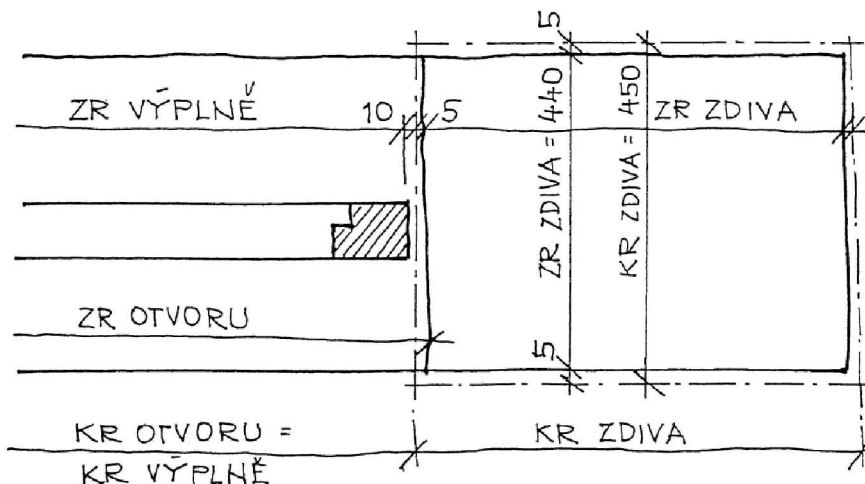

### ZDIVO TYPU THERM, M 1:10

### ZDIVO Z CIHEL PLNÝCH, M 1:10

### KOORDINAČNÍ ROZMĚRY U OKENNÍHO OTVORU, M 1:10

ZR = ZÁKLADNÍ ROZMĚR

KR = KOORDINAČNÍ ROZMĚR

PŘEDMĚT: BH 001 - POZEMNÍ STAVITELSTVÍ 1

VYPRACOVAL: JMÉNO, PŘÍJMENÍ, SKUPINA

NÁZEV: MODULOVÁ KOORDINACE

DATUM ZPRACOVÁNÍ: 1. 9. 2016