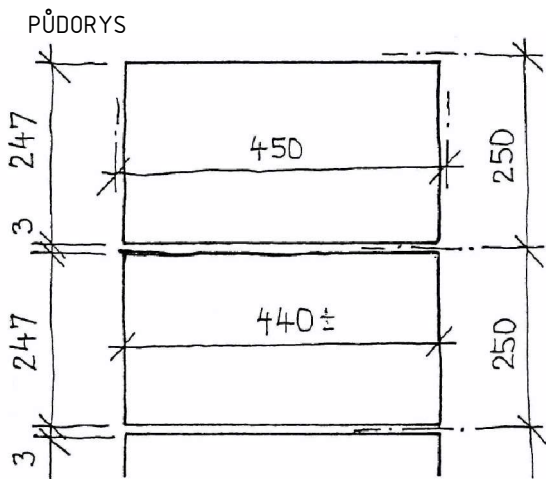

### ZDIVO TYPU THERM, M 1:10

### ZDIVO Z CIHEL PLNÝCH, M 1:10

### KOORDINAČNÍ ROZMĚRY U OKENNÍHO OTVORU, M 1:10

ZR = ZÁKLADNÍ ROZMĚR

KR = KOORDINAČNÍ ROZMĚR

PŘEDMĚT: BH 001 - POZEMNÍ STAVITELSTVÍ 1

VYPRACOVAL: JMÉNO, PŘÍJMENÍ, SKUPINA

NÁZEV: MODULOVÁ KOORDINACE

DATUM ZPRACOVÁNÍ: 1. 9. 2016