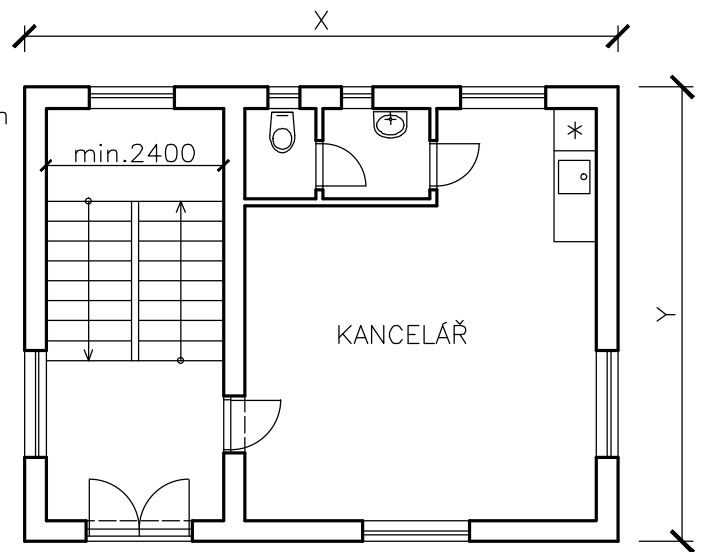

### ① INDIVIDUÁLNÍ ZADÁNÍ BH001

OBVODOVÁ STĚNA TL. 450mm, PŘÍČKY TL.125mm

- VNITŘNÍ NOSNÁ STĚNA – TL. 250mm
- VNITŘNÍ NOSNÁ STĚNA – TL. 300mm

ROZMĚRY OBJEKTU:

X	Y
<input type="checkbox"/> 8650mm	<input type="checkbox"/> 6400mm
<input type="checkbox"/> 8900mm	<input type="checkbox"/> 6650mm
<input type="checkbox"/> 9150mm	<input type="checkbox"/> 6900mm
<input type="checkbox"/> 9400mm	<input type="checkbox"/> 7150mm

### ② INDIVIDUÁLNÍ ZADÁNÍ BH001

OBVODOVÁ STĚNA TL. 450mm, PŘÍČKY TL.125mm

- VNITŘNÍ NOSNÁ STĚNA – TL. 250mm
- VNITŘNÍ NOSNÁ STĚNA – TL. 300mm

ROZMĚRY OBJEKTU:

X	Y
<input type="checkbox"/> 8900mm	<input type="checkbox"/> 6900mm
<input type="checkbox"/> 9150mm	<input type="checkbox"/> 7150mm
<input type="checkbox"/> 9400mm	<input type="checkbox"/> 7400mm
<input type="checkbox"/> 9650mm	<input type="checkbox"/> 7650mm