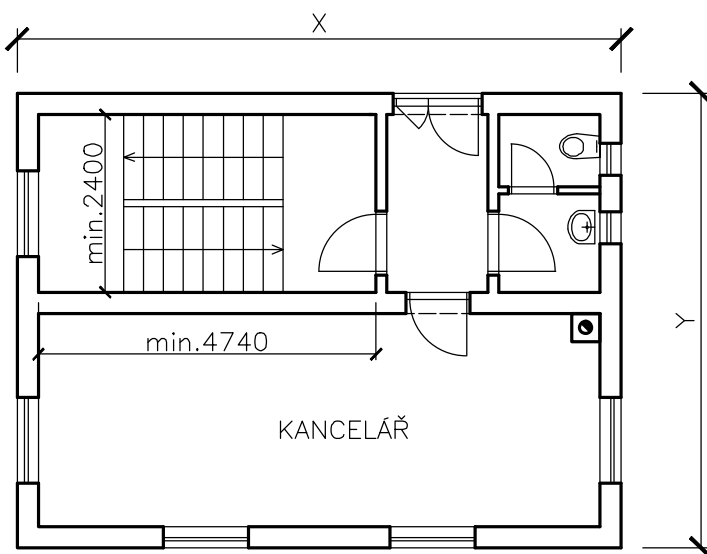

### ③ INDIVIDUÁLNÍ ZADÁNÍ BH001

OBVODOVÁ STĚNA TL. 450mm, PŘÍČKY TL.125mm

- VNITŘNÍ NOSNÁ STĚNA – TL. 250mm
- VNITŘNÍ NOSNÁ STĚNA – TL. 300mm

ROZMĚRY OBJEKTU:

X	Y
<input type="checkbox"/> 8650mm	<input type="checkbox"/> 6400mm
<input type="checkbox"/> 8900mm	<input type="checkbox"/> 6650mm
<input type="checkbox"/> 9150mm	<input type="checkbox"/> 6900mm
<input type="checkbox"/> 9400mm	<input type="checkbox"/> 7150mm

#### ④ INDIVIDUÁLNÍ ZADÁNÍ BH001

OBVODOVÁ STĚNA TL. 450mm, PŘÍČKY TL.125mm

- VNITŘNÍ NOSNÁ STĚNA – TL. 250mm
- VNITŘNÍ NOSNÁ STĚNA – TL. 300mm

ROZMĚRY OBJEKTU:

X	Y
<input type="checkbox"/> 8900mm	<input type="checkbox"/> 6900mm
<input type="checkbox"/> 9150mm	<input type="checkbox"/> 7150mm
<input type="checkbox"/> 9400mm	<input type="checkbox"/> 7400mm
<input type="checkbox"/> 9650mm	<input type="checkbox"/> 7650mm