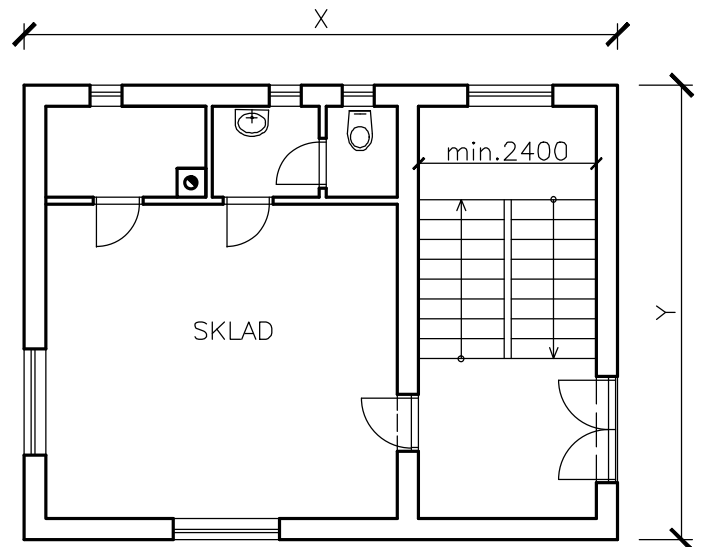

### ① INDIVIDUÁLNÍ ZADÁNÍ BH001

OBVODOVÁ STĚNA TL. 450mm, PŘÍČKY TL.125mm

- VNITŘNÍ NOSNÁ STĚNA – TL. 250mm
- VNITŘNÍ NOSNÁ STĚNA – TL. 300mm

ROZMĚRY OBJEKTU:

X	Y
<input type="checkbox"/> 8650mm	<input type="checkbox"/> 6400mm
<input type="checkbox"/> 8900mm	<input type="checkbox"/> 6650mm
<input type="checkbox"/> 9150mm	<input type="checkbox"/> 6900mm
<input type="checkbox"/> 9400mm	<input type="checkbox"/> 7150mm

### ② INDIVIDUÁLNÍ ZADÁNÍ BH001

OBVODOVÁ STĚNA TL. 450mm, PŘÍČKY TL.125mm

- VNITŘNÍ NOSNÁ STĚNA – TL. 250mm
- VNITŘNÍ NOSNÁ STĚNA – TL. 300mm

ROZMĚRY OBJEKTU:

X	Y
<input type="checkbox"/> 8900mm	<input type="checkbox"/> 6900mm
<input type="checkbox"/> 9150mm	<input type="checkbox"/> 7150mm
<input type="checkbox"/> 9400mm	<input type="checkbox"/> 7400mm
<input type="checkbox"/> 9650mm	<input type="checkbox"/> 7650mm

### ③ INDIVIDUÁLNÍ ZADÁNÍ BH001

OBVODOVÁ STĚNA TL. 450mm, PŘÍČKY TL.125mm

- VNITŘNÍ NOSNÁ STĚNA – TL. 250mm
- VNITŘNÍ NOSNÁ STĚNA – TL. 300mm

ROZMĚRY OBJEKTU:

X	Y
<input type="checkbox"/> 8650mm	<input type="checkbox"/> 6400mm
<input type="checkbox"/> 8900mm	<input type="checkbox"/> 6650mm
<input type="checkbox"/> 9150mm	<input type="checkbox"/> 6900mm
<input type="checkbox"/> 9400mm	<input type="checkbox"/> 7150mm