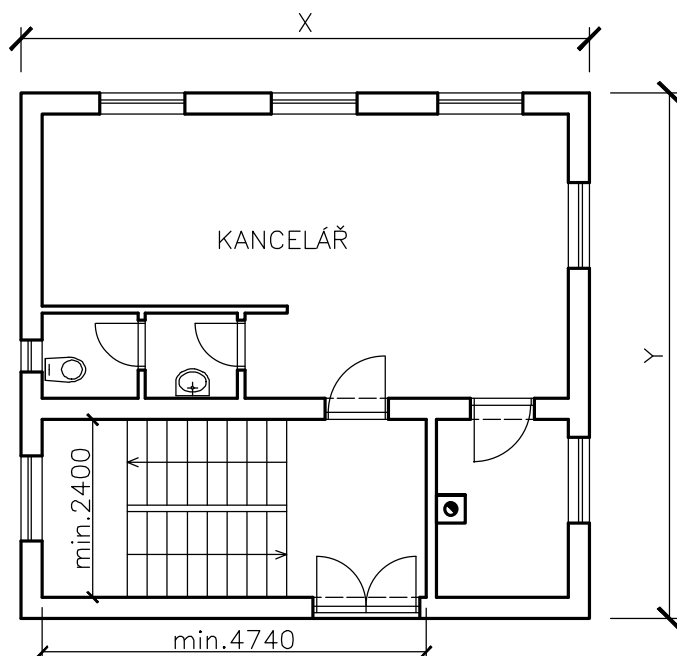

#### ⑥ INDIVIDUÁLNÍ ZADÁNÍ BH001

OBVODOVÁ STĚNA TL. 450mm, PŘÍČKY TL.125mm

- VNITŘNÍ NOSNÁ STĚNA – TL. 250mm
- VNITŘNÍ NOSNÁ STĚNA – TL. 300mm

ROZMĚRY OBJEKTU:

X	Y
<input type="checkbox"/> 8900mm	<input type="checkbox"/> 6900mm
<input type="checkbox"/> 9150mm	<input type="checkbox"/> 7150mm
<input type="checkbox"/> 9400mm	<input type="checkbox"/> 7400mm
<input type="checkbox"/> 9650mm	<input type="checkbox"/> 7650mm

### ⑦ INDIVIDUÁLNÍ ZADÁNÍ BH001

OBVODOVÁ STĚNA TL. 450mm, PŘÍČKY TL.125mm

- VNITŘNÍ NOSNÁ STĚNA – TL. 250mm
- VNITŘNÍ NOSNÁ STĚNA – TL. 300mm

ROZMĚRY OBJEKTU:

X	Y
<input type="checkbox"/> 8400mm	<input type="checkbox"/> 7650mm
<input type="checkbox"/> 8650mm	<input type="checkbox"/> 7900mm
<input type="checkbox"/> 8900mm	<input type="checkbox"/> 8150mm
<input type="checkbox"/> 9150mm	<input type="checkbox"/> 8400mm