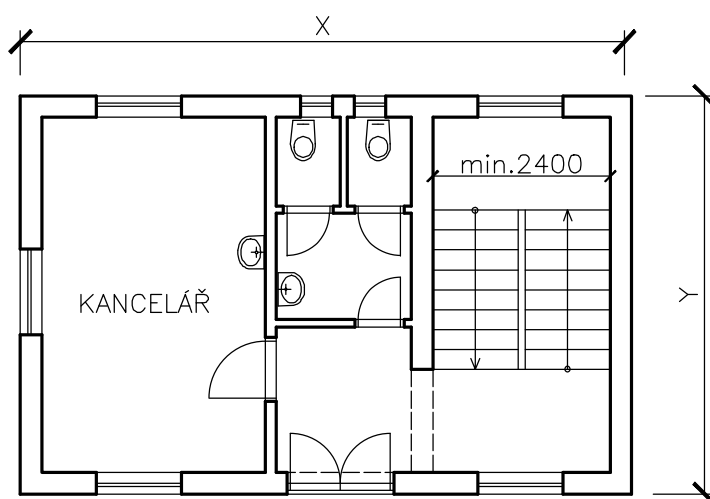

#### ⑥ INDIVIDUÁLNÍ ZADÁNÍ BH001

OBVODOVÁ STĚNA TL. 450mm, PŘÍČKY TL.125mm

- VNITŘNÍ NOSNÁ STĚNA – TL. 250mm
- VNITŘNÍ NOSNÁ STĚNA – TL. 300mm

ROZMĚRY OBJEKTU:

X	Y
<input type="checkbox"/> 8900mm	<input type="checkbox"/> 6900mm
<input type="checkbox"/> 9150mm	<input type="checkbox"/> 7150mm
<input type="checkbox"/> 9400mm	<input type="checkbox"/> 7400mm
<input type="checkbox"/> 9650mm	<input type="checkbox"/> 7650mm

### ⑦ INDIVIDUÁLNÍ ZADÁNÍ BH001

OBVODOVÁ STĚNA TL. 450mm, PŘÍČKY TL.125mm

- VNITŘNÍ NOSNÁ STĚNA – TL. 250mm
- VNITŘNÍ NOSNÁ STĚNA – TL. 300mm

ROZMĚRY OBJEKTU:

X	Y
<input type="checkbox"/> 8400mm	<input type="checkbox"/> 7650mm
<input type="checkbox"/> 8650mm	<input type="checkbox"/> 7900mm
<input type="checkbox"/> 8900mm	<input type="checkbox"/> 8150mm
<input type="checkbox"/> 9150mm	<input type="checkbox"/> 8400mm

### ⑧ INDIVIDUÁLNÍ ZADÁNÍ BH001

OBVODOVÁ STĚNA TL. 450mm, PŘÍČKY TL.125mm

- VNITŘNÍ NOSNÁ STĚNA – TL. 250mm
- VNITŘNÍ NOSNÁ STĚNA – TL. 300mm

ROZMĚRY OBJEKTU:

X	Y
<input type="checkbox"/> 8650mm	<input type="checkbox"/> 6400mm
<input type="checkbox"/> 8900mm	<input type="checkbox"/> 6650mm
<input type="checkbox"/> 9150mm	<input type="checkbox"/> 6900mm
<input type="checkbox"/> 9400mm	<input type="checkbox"/> 7150mm