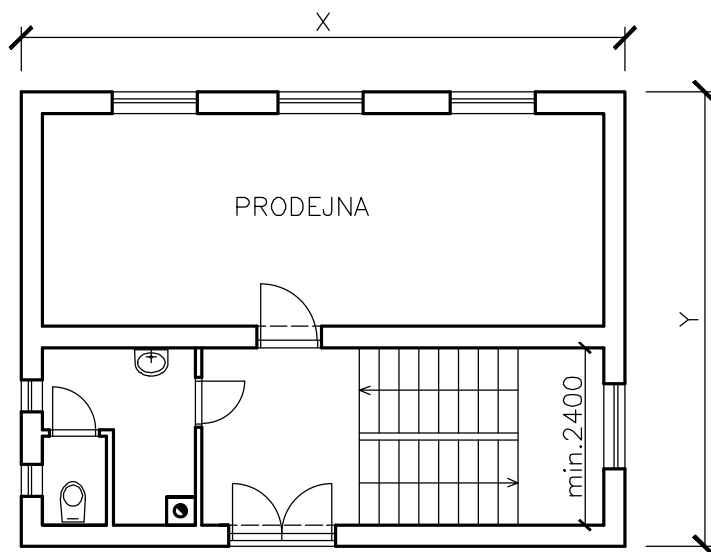

⑤ INDIVIDUÁLNÍ ZADÁNÍ BH001

OBVODOVÁ STĚNA TL. 450mm, PŘÍČKY TL.125mm

- ☐ VNITŘNÍ NOSNÁ STĚNA – TL. 250mm
- ☐ VNITŘNÍ NOSNÁ STĚNA – TL. 300mm

ROZMĚRY OBJEKTU:

X	Y
☐ 8900mm	☐ 6650mm
☐ 9150mm	☐ 6900mm
☐ 9400mm	☐ 7150mm
☐ 9650mm	☐ 7400mm