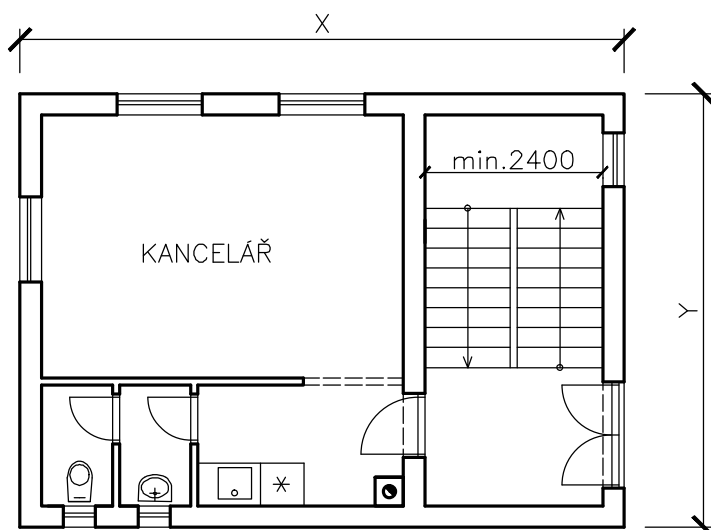

⑥ INDIVIDUÁLNÍ ZADÁNÍ BH001

OBVODOVÁ STĚNA TL. 450mm, PŘÍČKY TL.125mm

- ☐ VNITŘNÍ NOSNÁ STĚNA – TL. 250mm
- ☐ VNITŘNÍ NOSNÁ STĚNA – TL. 300mm

ROZMĚRY OBJEKTU:

X	Y
☐ 8900mm	☐ 6900mm
☐ 9150mm	☐ 7150mm
☐ 9400mm	☐ 7400mm
☐ 9650mm	☐ 7650mm