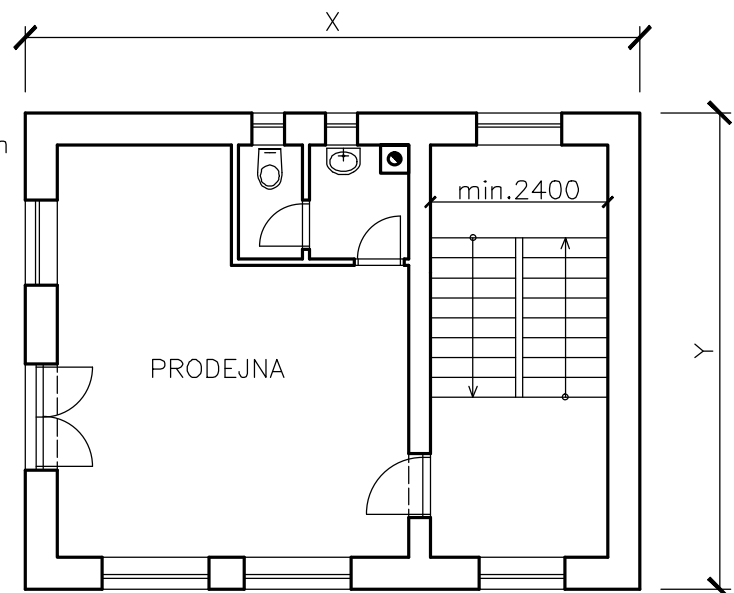

### ① INDIVIDUÁLNÍ ZADÁNÍ BH001

OBVODOVÁ STĚNA TL. 450mm, PŘÍČKY TL.125mm

- VNITŘNÍ NOSNÁ STĚNA – TL. 250mm
- VNITŘNÍ NOSNÁ STĚNA – TL. 300mm

ROZMĚRY OBJEKTU:

X	Y
<input type="checkbox"/> 8650mm	<input type="checkbox"/> 6400mm
<input type="checkbox"/> 8900mm	<input type="checkbox"/> 6650mm
<input type="checkbox"/> 9150mm	<input type="checkbox"/> 6900mm
<input type="checkbox"/> 9400mm	<input type="checkbox"/> 7150mm

### ② INDIVIDUÁLNÍ ZADÁNÍ BH001

OBVODOVÁ STĚNA TL. 450mm, PŘÍČKY TL.125mm

- VNITŘNÍ NOSNÁ STĚNA – TL. 250mm
- VNITŘNÍ NOSNÁ STĚNA – TL. 300mm

ROZMĚRY OBJEKTU:

X	Y
<input type="checkbox"/> 8900mm	<input type="checkbox"/> 6900mm
<input type="checkbox"/> 9150mm	<input type="checkbox"/> 7150mm
<input type="checkbox"/> 9400mm	<input type="checkbox"/> 7400mm
<input type="checkbox"/> 9650mm	<input type="checkbox"/> 7650mm

### ③ INDIVIDUÁLNÍ ZADÁNÍ BH001

OBVODOVÁ STĚNA TL. 450mm, PŘÍČKY TL.125mm

- VNITŘNÍ NOSNÁ STĚNA – TL. 250mm
- VNITŘNÍ NOSNÁ STĚNA – TL. 300mm

ROZMĚRY OBJEKTU:

X	Y
<input type="checkbox"/> 8650mm	<input type="checkbox"/> 6400mm
<input type="checkbox"/> 8900mm	<input type="checkbox"/> 6650mm
<input type="checkbox"/> 9150mm	<input type="checkbox"/> 6900mm
<input type="checkbox"/> 9400mm	<input type="checkbox"/> 7150mm